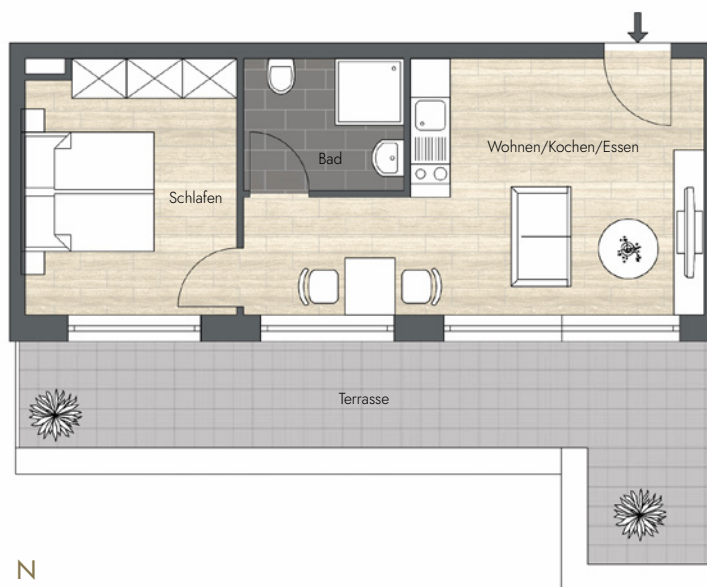

opus * 28

EINZIGARTIG WOHNEN. BONN-PÜTZCHEN.

Friedenstraße

WOHNEINHEIT 11 | STG

Wohnen/Kochen/Essen	21,6 m ²
Bad	4,84 m ²
Schlafen	12,42 m ²
Terrasse (zu 50 % angerechnet)	9,92 m ²
Gesamt (abzüglich 3 % Putz)	47,32 m²