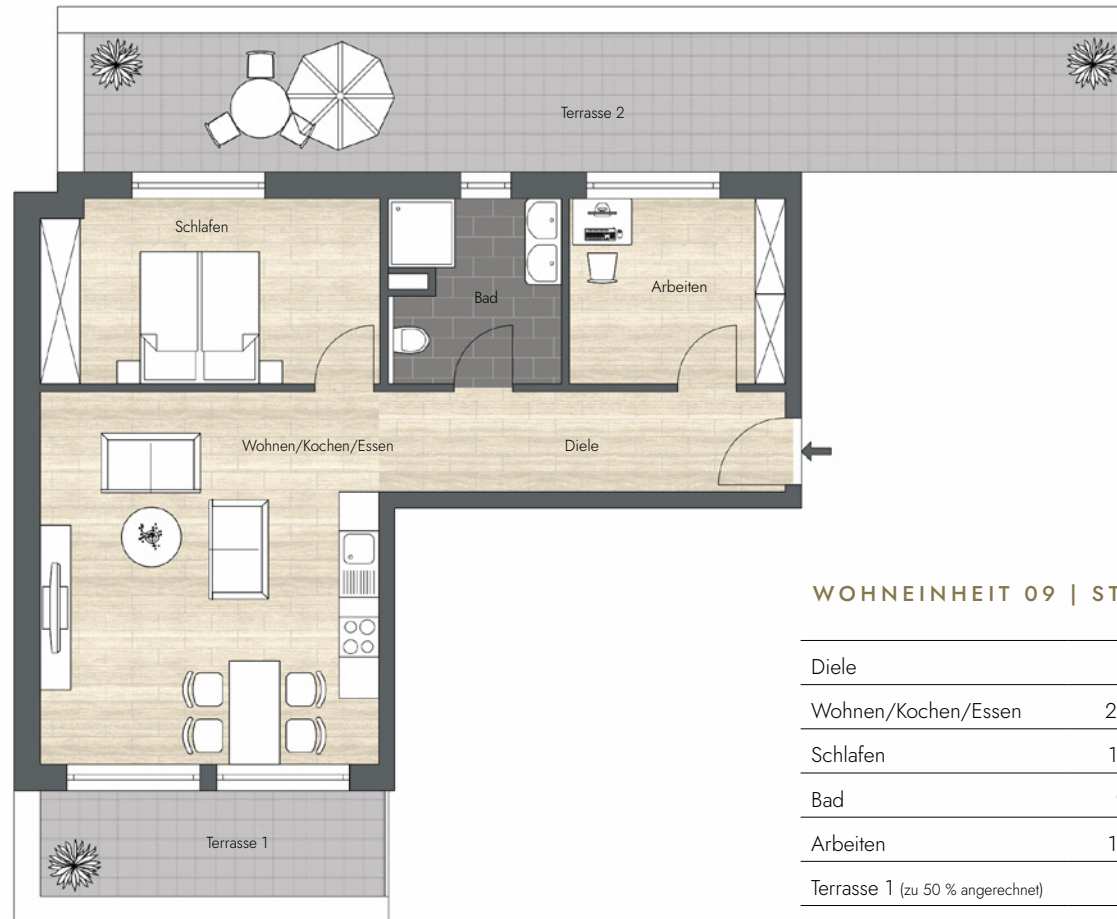

# opus \* 28

EINZIGARTIG WOHNEN. BONN-PÜTZCHEN.

Friedenstraße

## WOHNEINHEIT 09 | STG

Diele	9,29 m <sup>2</sup>
Wohnen/Kochen/Essen	28,72 m <sup>2</sup>
Schlafen	14,19 m <sup>2</sup>
Bad	9,30 m <sup>2</sup>
Arbeiten	10,51 m <sup>2</sup>
Terrasse 1 (zu 50 % angerechnet)	4,14 m <sup>2</sup>
Terrasse 2 (zu 50 % angerechnet)	11,19 m <sup>2</sup>
<b>Gesamt</b> (abzüglich 3 % Putz)	<b>84,72 m<sup>2</sup></b>