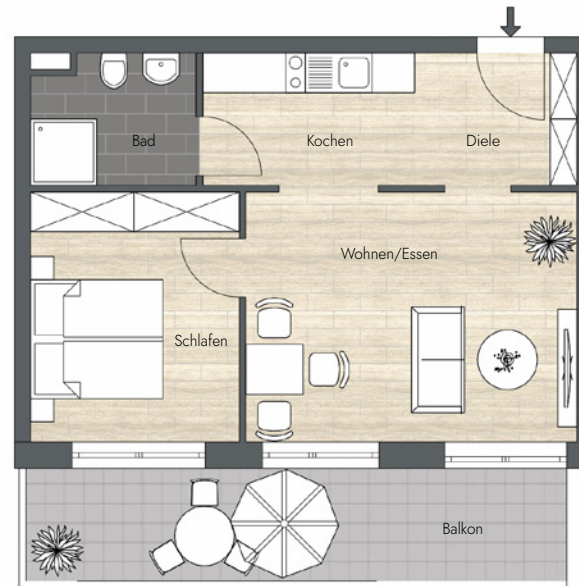

# opus \* 28

EINZIGARTIG WOHNEN. BONN-PÜTZCHEN.

## WOHNEINHEIT 07 | OG

Diele	4,74 m <sup>2</sup>
Wohnen/Essen	19,79 m <sup>2</sup>
Kochen	6,42 m <sup>2</sup>
Schlafen	16,07 m <sup>2</sup>
Bad	4,94 m <sup>2</sup>
Balkon (zu 50 % angerechnet)	7,39 m <sup>2</sup>
<b>Gesamt</b> (abzüglich 3 % Putz)	<b>57,57 m<sup>2</sup></b>