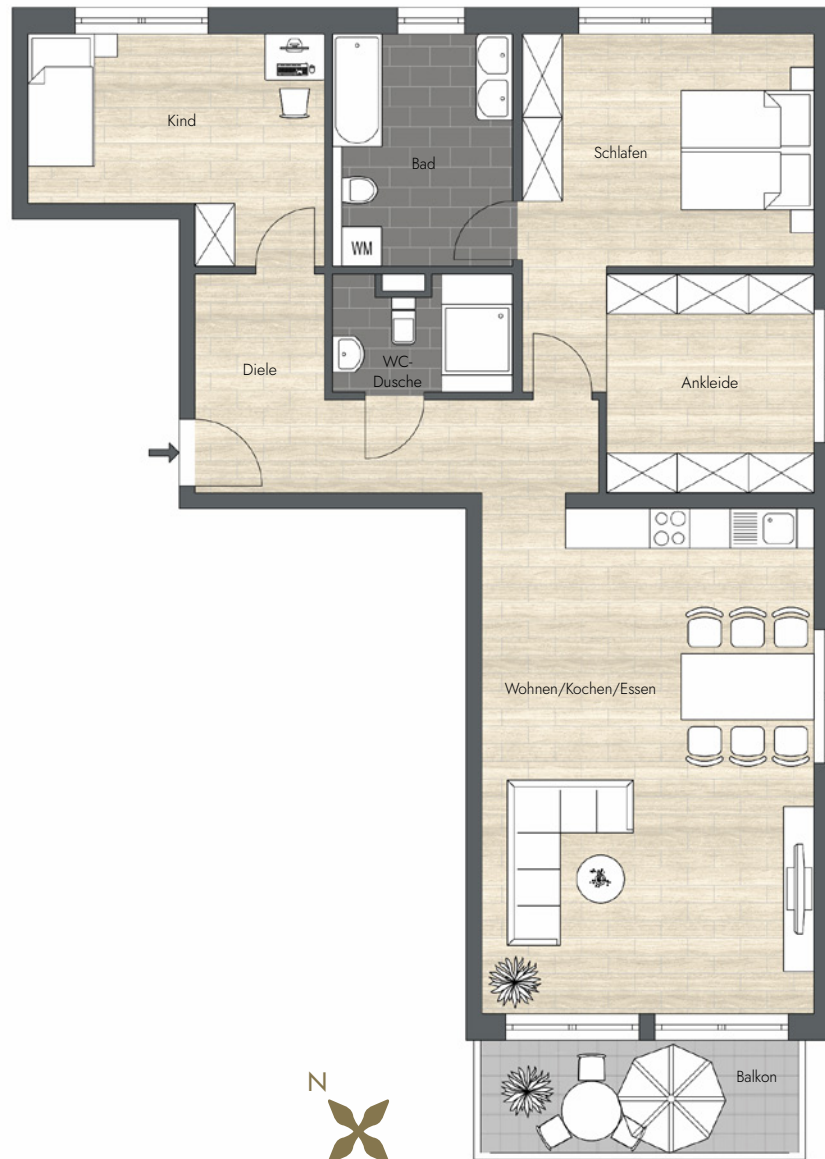

opus x 28

EINZIGARTIG WOHNEN. BONN-PÜTZCHEN.

WOHNEINHEIT 06 | OG

Diele	12,28 m ²
WC-Dusche	4,79 m ²
Bad	9,44 m ²
Kind	13,19 m ²
Ankleide	10,36 m ²
Schlafen	17,85 m ²
Wohnen/Kochen/essen	38,23 m ²
Balkon (zu 50 % angerechnet)	4,50 m ²
Gesamt (abzüglich 3 % Putz)	107,32 m²