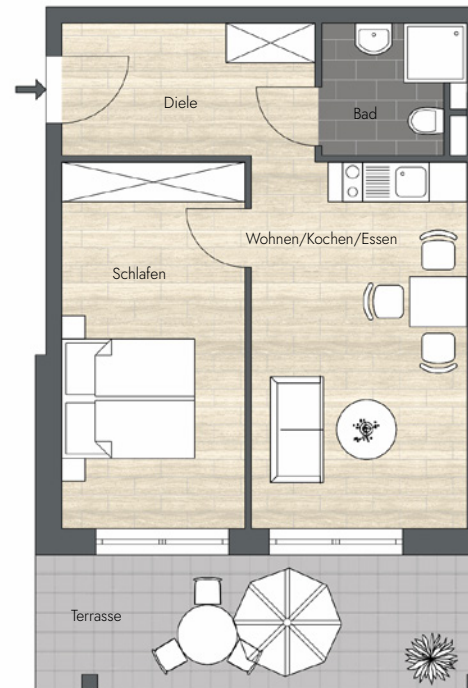

opus * 28

EINZIGARTIG WOHNEN. BONN-PÜTZCHEN.

WOHNEINHEIT 04 | EG

Diele	8,00 m ²
Wohnen/Kochen/Essen	17,97 m ²
Schlafen	15,26 m ²
Bad	4,30 m ²
Terrasse (zu 50 % angerechnet)	5,81 m ²
Gesamt (abzüglich 3 % Putz)	49,80 m²