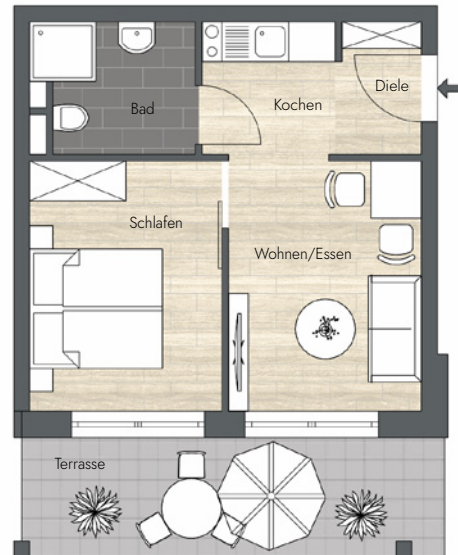

opus * 28

EINZIGARTIG WOHNEN. BONN-PÜTZCHEN.

WOHNEINHEIT 03 | EG

Wohnen/Essen	11,50 m ²
Kochen	4,06 m ²
Diele	2,40 m ²
Schlafen	10,41 m ²
Bad	4,94 m ²
Terrasse (zu 50 % angerechnet)	5,31 m ²
Gesamt (abzüglich 3 % Putz)	37,46 m²