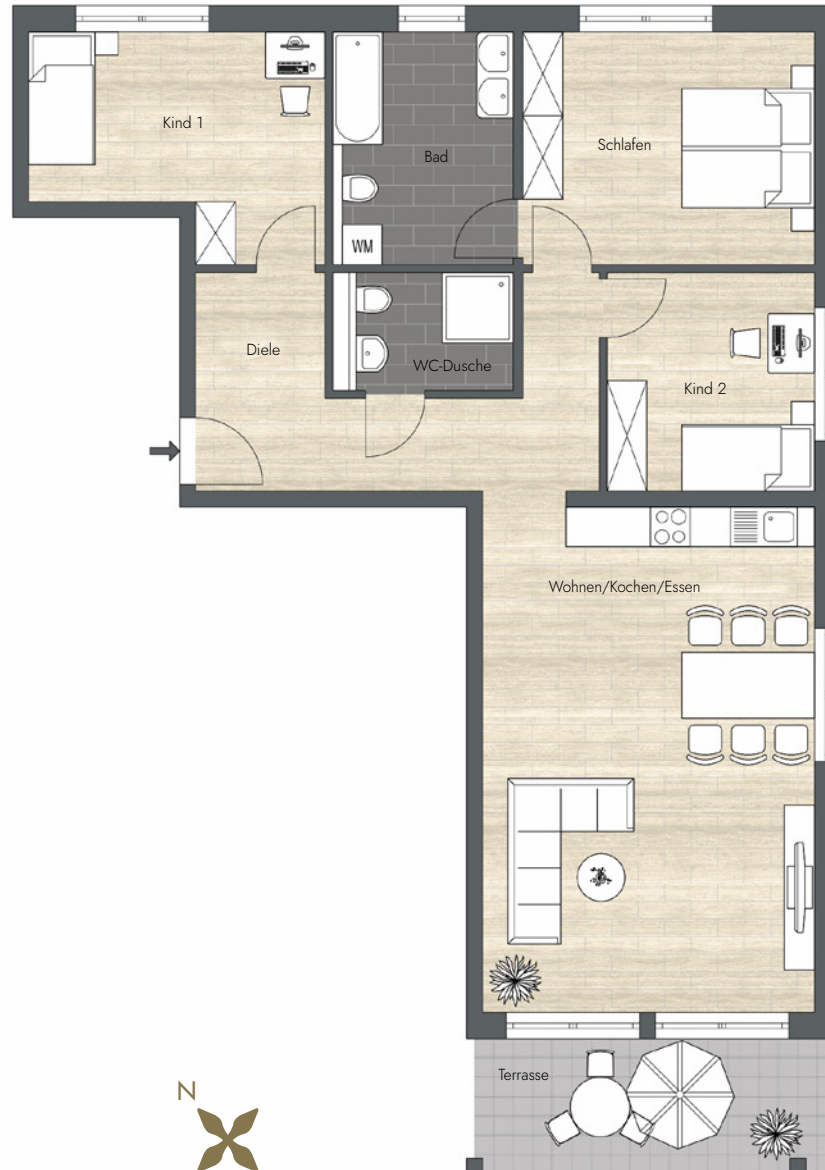

opus x 28

EINZIGARTIG WOHNEN. BONN-PÜTZCHEN.

WOHNEINHEIT 02 | EG

Diele	14,81 m ²
WC-Dusche	4,79 m ²
Kind 1	13,39 m ²
Kind 2	10,36 m ²
Bad	9,44 m ²
Schlafen	15,44 m ²
Wohnen/Kochen/Essen	38,23 m ²
Terrasse (zu 50 % angerechnet)	4,82 m ²
Gesamt (abzüglich 3 % Putz)	107,94 m²