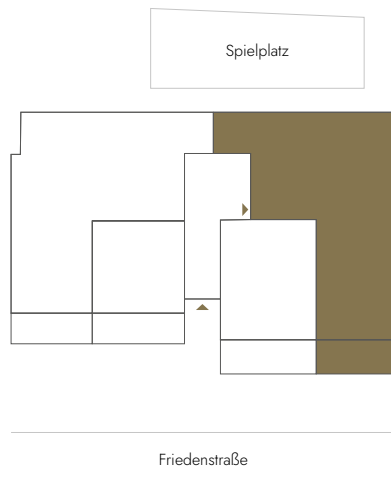

opus x 28

EINZIGARTIG WOHNEN. BONN-PÜTZCHEN.

WOHNEINHEIT 02 | EG

Diele	14,81 m ²
WC-Dusche	4,79 m ²
Kind 1	13,39 m ²
Kind 2	10,36 m ²
Bad	9,44 m ²
Schlafen	15,44 m ²
Wohnen/Kochen/Essen	38,23 m ²
Terrasse (zu 50 % angerechnet)	4,82 m ²
Gesamt (abzüglich 3 % Putz)	107,94 m²