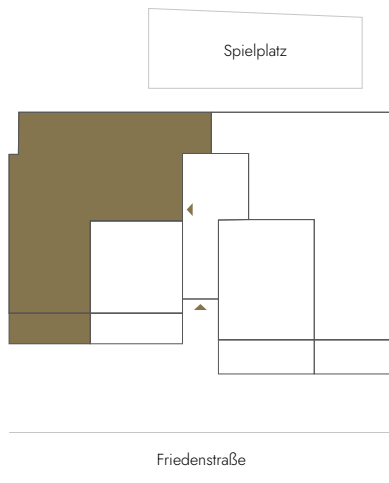

# opus x 28

EINZIGARTIG WOHNEN. BONN-PÜTZCHEN.

## WOHNEINHEIT 01 | EG

Diele	15,49 m <sup>2</sup>
WC-Dusche	3,67 m <sup>2</sup>
Flur	2,07 m <sup>2</sup>
Kind 1	10,57 m <sup>2</sup>
Kind 2	10,48 m <sup>2</sup>
Bad	8,99 m <sup>2</sup>
Schlafen	16,38 m <sup>2</sup>
Wohnen/Kochen/Essen	40,06 m <sup>2</sup>
Terrasse (zu 50 % angerechnet)	4,93 m <sup>2</sup>
<b>Gesamt</b> (abzüglich 3 % Putz)	<b>109,26 m<sup>2</sup></b>